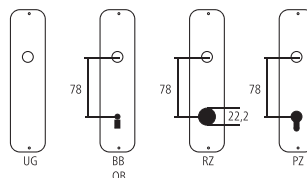

## WC-Symbol Herren

Edelstahl satiniert

HEWI

Bezeichnung	Bestell-/Hersteller-Nr.				CHF
WC-Symbol Herren	73.710.150.1	71.5	150	2	St 84.00

### Piktogramme für Massangaben

- Breite über alles
- Rosettenbreite
- Höhe über alles
- Rosettenhöhe
- Grifflänge
- Ausladung
- Ausladung bis Mitte Bohrung
- Einlasstiefe
- Distanz Drückerloch – oberes Schraubenloch
- Durchmesser (Bohrung, Dorn, Stange, Rohr, Seil oder Ansatz)
- Stiftquerschnitt
- Schraubenlochdistanz
- Überschlag
- Materialstärke
- Gewinde, Schrauben, Bolzen
- Mass A
- Packungsgrösse/Staffelrabatt

### Standard-Lochungen

### Standard-Türstärken

Zimmertüren:	40 mm
Haustüren:	60 mm