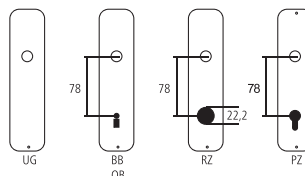

Symbole handicapés

Polyamide rouge rubis

Désignation	Commande/Réf. Fabricant	H	I	H	CHF
Symbole handicapés	133.801.91.030	135	150	3	pc 29.00

Explication des signes

- Largeur totale
- Largeur rosace
- Hauteur totale
- Hauteur rosace
- Longueur de la poignée
- En saillie de la surface de montage
- En saillie au milieu du trou/distance au canon
- Profondeur encastrée
- Distance du milieu du trou de vis du haut au milieu du trou de poignée
- Diamètre (trou, tige, tube, corde, collet etc.)
- Tige carrée/trou carré
- Distance des trous de vis
- Recouvrement
- Epaisseur du matériel
- Filetage, vis
- Mesure A
- Emballage/Rabais quantitatif

Perçages standards

Épaisseurs de bois standards

- Portes de chambre : 40 mm
- Portes d'entrée : 60 mm