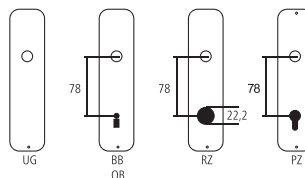

Crochet

Polyamide rouge rubis

Désignation	Commande/Réf. Fabricant	40	30	CHF
Crochet	133.801.90.010			pc 8.50

Explication des signes

- Largeur totale
- Largeur rosace
- Hauteur totale
- Hauteur rosace
- Longueur de la poignée
- En saillie de la surface de montage
- En saillie au milieu du trou/distance au canon
- Profondeur encastrée
- Distance du milieu du trou de vis du haut au milieu du trou de poignée
- Diamètre (trou, tige, tube, corde, collet etc.)
- Tige carrée/trou carré
- Distance des trous de vis
- Recouvrement
- Epaisseur du matériel
- Filetage, vis
- Mesure A
- Emballage/Rabais quantitatif

Perçages standards

Épaisseurs de bois standards

Portes de chambre : 40 mm
Portes d'entrée : 60 mm