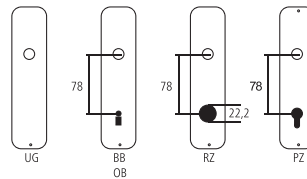

### Fiche à visser

Polyamide bleu acier

Désignation	Commande/Réf. Fabricant	H	I	Ø		CHF
Fiche à visser gauche	150.B9505.50L	47	52	20	pc	27.00
Fiche à visser droite	150.B9505.50R	47	52	20	pc	27.00
Fiche à visser gauche	150.B9505.75LK	73	75	24	pc	36.00
Fiche à visser droite	150.B9505.75RK	73	75	24	pc	36.00

### Explication des signes

- Largeur totale
- Largeur rosace
- Hauteur totale
- Hauteur rosace
- Longueur de la poignée
- En saillie de la surface de montage
- En saillie au milieu du trou/distance au canon
- Profondeur encastrée
- Distance du milieu du trou de vis du haut au milieu du trou de poignée
- Diamètre (trou, tige, tube, corde, collet etc.)
- Tige carrée/trou carré
- Distance des trous de vis
- Recouvrement
- Epaisseur du matériel
- Filetage, vis
- Mesure A
- Emballage/Rabais quantitatif

### Épaisseurs de bois standards

Portes de chambre : 40 mm  
 Portes d'entrée : 60 mm