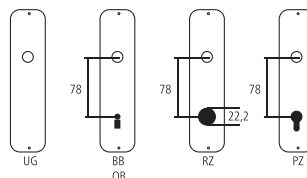

## WC-Symbol Herren

Polyamid stahlblau

Bezeichnung	Bestell-/Hersteller-Nr.	H	I	H	CHF
WC-Symbol Herren	150.801.91.010	71.5	150	3	St 29.00

### Piktogramme für Massangaben

- Breite über alles
- Rosettenbreite
- Höhe über alles
- Rosettenhöhe
- Grifflänge
- Ausladung
- Ausladung bis Mitte Bohrung
- Einlasstiefe
- Distanz Drückerloch – oberes Schraubenloch
- Durchmesser (Bohrung, Dorn, Stange, Rohr, Seil oder Ansatz)
- Stiftquerschnitt
- Schraubenlochdistanz
- Überschlag
- Materialstärke
- Gewinde, Schrauben, Bolzen
- Mass A
- Packungsgrösse/Staffelrabatt

### Standard-Lochungen

### Standard-Türstärken

Zimmertüren:	40 mm
Haustüren:	60 mm