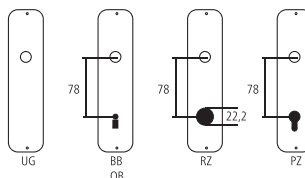

## Kleiderbügel

Polyamid stahlblau

Bezeichnung	Bestell-/Hersteller-Nr.	H	I	Ø	CHF
Kleiderbügel	150.570.1	450	190	15	St 31.50

### Piktogramme für Massangaben

- Breite über alles
- Rosettenbreite
- Höhe über alles
- Rosettenhöhe
- Grifflänge
- Ausladung
- Ausladung bis Mitte Bohrung
- Einlasstiefe
- Distanz Drückerloch – oberes Schraubenloch
- Durchmesser (Bohrung, Dorn, Stange, Rohr, Seil oder Ansatz)
- Stiftquerschnitt
- Schraubenlochdistanz
- Überschlag
- Materialstärke
- Gewinde, Schrauben, Bolzen
- Mass A
- Packungsgrösse/Staffelrabatt

### Standard-Lochungen

### Standard-Türstärken

Zimmertüren:	40 mm
Haustüren:	60 mm