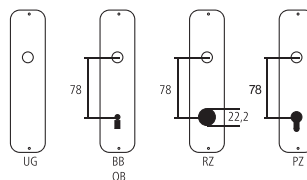

### Gancio

Poliammide blu acciaio

Designazione	Ordine / Costruttore no.	H	H	CHF
Gancio	150.477.90.010	50	45	pz 14.50

#### Pittogrammi per le misure

-  Larghezza totale
-  Larghezza rosetta
-  Altezza totale
-  Altezza rosetta
-  Lunghezza della maniglia
-  Sporgenza della superficie di montaggio
-  Sporgenza in mezzo al foro/Distanza alla chiave
-  Profondità incastrata
-  Distanza del mezzo foro vite della cima – mezzo foro della maniglia
-  Diametro (Foro, mandrino, asta, tubo, corda o capocorda)
-  Ferro quadro/foro quadro
-  Distanza dei fori di vite
-  Sbalzo
-  Spessore del materiale
-  Filetto, vite
-  Misura A
-  Dimensioni della confezione/sconto scaglionato

#### Spessori standard

Porte da camera : 40 mm  
 Porte d'entrata: 60 mm