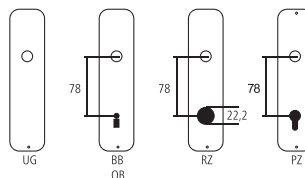

Bouton de meuble

Polyamide noir foncé

Désignation	Commande/Réf. Fabricant	23	27	CHF
Bouton de meuble	190.559.23.3			pc 7.10

Explication des signes

- Largeur totale
- Largeur rosace
- Hauteur totale
- Hauteur rosace
- Longueur de la poignée
- En saillie de la surface de montage
- En saillie au milieu du trou/distance au canon
- Profondeur encastrée
- Distance du milieu du trou de vis du haut au milieu du trou de poignée
- Diamètre (trou, tige, tube, corde, collet etc.)
- Tige carrée/trou carré
- Distance des trous de vis
- Recouvrement
- Epaisseur du matériel
- Filetage, vis
- Mesure A
- Emballage/Rabais quantitatif

Perçages standards

Épaisseurs de bois standards

- Portes de chambre : 40 mm
- Portes d'entrée : 60 mm