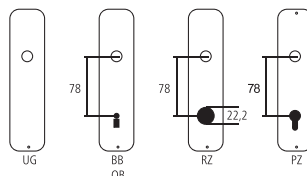

Symbole handicapés

Polyamide gris anthracite

Désignation	Commande/Réf. Fabricant	H	I	H	CHF
Symbole handicapés	192.801.91.030	135	150	3	pc 29.00

Explication des signes

- Largeur totale
- Largeur rosace
- Hauteur totale
- Hauteur rosace
- Longueur de la poignée
- En saillie de la surface de montage
- En saillie au milieu du trou/distance au canon
- Profondeur encastrée
- Distance du milieu du trou de vis du haut au milieu du trou de poignée
- Diamètre (trou, tige, tube, corde, collet etc.)
- Tige carrée/trou carré
- Distance des trous de vis
- Recouvrement
- Epaisseur du matériel
- Filetage, vis
- Mesure A
- Emballage/Rabais quantitatif

Perçages standards

Épaisseurs de bois standards

- Portes de chambre : 40 mm
- Portes d'entrée : 60 mm