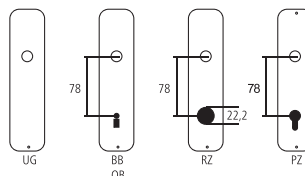

Symbole WC hommes

Polyamide gris anthracite

Désignation	Commande/Réf. Fabricant	71.5	150	3	CHF
Symbole WC hommes	192.801.91.010				pc 29.00

Explication des signes

- Largeur totale
- Largeur rosace
- Hauteur totale
- Hauteur rosace
- Longueur de la poignée
- En saillie de la surface de montage
- En saillie au milieu du trou/distance au canon
- Profondeur encastrée
- Distance du milieu du trou de vis du haut au milieu du trou de poignée
- Diamètre (trou, tige, tube, corde, collet etc.)
- Tige carrée/trou carré
- Distance des trous de vis
- Recouvrement
- Epaisseur du matériel
- Filetage, vis
- Mesure A
- Emballage/Rabais quantitatif

Perçages standards

Épaisseurs de bois standards

- Portes de chambre : 40 mm
- Portes d'entrée : 60 mm