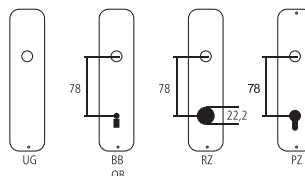

### Symbole WC hommes

Polyamide gris anthracite

Désignation	Commande/Réf. Fabricant	71.5	150	3	CHF
Symbole WC hommes	192.801.91.010				pc 29.00

#### Explication des signes

- Largeur totale
- Largeur rosace
- Hauteur totale
- Hauteur rosace
- Longueur de la poignée
- En saillie de la surface de montage
- En saillie au milieu du trou/distance au canon
- Profondeur encastrée
- Distance du milieu du trou de vis du haut au milieu du trou de poignée
- Diamètre (trou, tige, tube, corde, collet etc.)
- Tige carrée/trou carré
- Distance des trous de vis
- Recouvrement
- Epaisseur du matériel
- Filetage, vis
- Mesure A
- Emballage/Rabais quantitatif

#### Épaisseurs de bois standards

- Portes de chambre : 40 mm
- Portes d'entrée : 60 mm