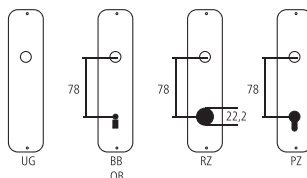

Kleiderbügel

Polyamid anthrazitgrau

Bezeichnung	Bestell-/Hersteller-Nr.	H	I	∅	CHF
Kleiderbügel	192.570.1	450	190	15	St 31.50

Piktogramme für Massangaben

- Breite über alles
- Rosettenbreite
- Höhe über alles
- Rosettenhöhe
- Grifflänge
- Ausladung
- Ausladung bis Mitte Bohrung
- Einlasstiefe
- Distanz Drückerloch – oberes Schraubenloch
- Durchmesser (Bohrung, Dorn, Stange, Rohr, Seil oder Ansatz)
- Stiftquerschnitt
- Schraubenlochdistanz
- Überschlag
- Materialstärke
- Gewinde, Schrauben, Bolzen
- Mass A
- Packungsgrösse/Staffelrabatt

Standard-Lochungen

Standard-Türstärken

- Zimmertüren: 40 mm
- Haustüren: 60 mm