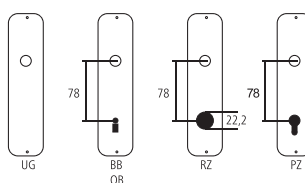

Pomolo con ferro Wechsel

Poliammide grigio antracite

Designazione	Ordine / Costruttore no.	H	H	∅	□	CHF
Pomolo con ferro Wechsel	192.123.23RFKST-8	55	71	23	8x70	pz 59.00
Pomolo con ferro Wechsel	192.123.23RFKST-9	55	71	23	9x70	pz 59.00

Pittogrammi per le misure

-  Larghezza totale
-  Larghezza rosetta
-  Altezza totale
-  Altezza rosetta
-  Lunghezza della maniglia
-  Sporgenza della superficie di montaggio
-  Sporgenza in mezzo al foro/Distanza alla chiave
-  Profondità incastrata
-  Distanza del mezzo foro vite della cima – mezzo foro della maniglia
-  Diametro (Foro, mandrino, asta, tubo, corda o capocorda)
-  Ferro quadro/foro quadro
-  Distanza dei fori di vite
-  Sbalzo
-  Spessore del materiale
-  Filetto, vite
-  A Misura A
-  Dimensioni della confezione/sconto scaglionato

Fori standard

Spessori standard

Porte da camera : 40 mm
 Porte d'entrata: 60 mm