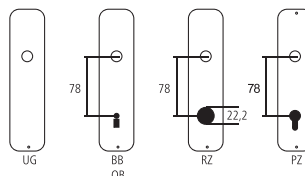

Symbole WC hommes

Polyamide blanc

HEWI

Désignation	Commande/Réf. Fabricant	H	I	H	CHF
Symbole WC hommes	199.801.91.010	72	150	3	pc 29.00

Explication des signes

- Largeur totale
- Largeur rosace
- Hauteur totale
- Hauteur rosace
- Longueur de la poignée
- En saillie de la surface de montage
- En saillie au milieu du trou/distance au canon
- Profondeur encastrée
- Distance du milieu du trou de vis du haut au milieu du trou de poignée
- Diamètre (trou, tige, tube, corde, collet etc.)
- Tige carrée/trou carré
- Distance des trous de vis
- Recouvrement
- Epaisseur du matériel
- Filetage, vis
- Mesure A
- Emballage/Rabais quantitatif

Perçages standards

Épaisseurs de bois standards

- Portes de chambre : 40 mm
- Portes d'entrée : 60 mm