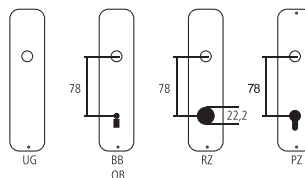

Poignée à encastrer

Polyamide blanc

HEWI

Désignation	Commande/Réf. Fabricant	H	I	H	H	CHF
Poignée à encastrer	199.542	38	95	2	10	pc 7.10

Explication des signes

- Largeur totale
- Largeur rosace
- Hauteur totale
- Hauteur rosace
- Longueur de la poignée
- En saillie de la surface de montage
- En saillie au milieu du trou/distance au canon
- Profondeur encastrée
- Distance du milieu du trou de vis du haut au milieu du trou de poignée
- Diamètre (trou, tige, tube, corde, collet etc.)
- Tige carrée/trou carré
- Distance des trous de vis
- Recouvrement
- Epaisseur du matériel
- Filetage, vis
- Mesure A
- Emballage/Rabais quantitatif

Perçages standards

Épaisseurs de bois standards

Portes de chambre : 40 mm
Portes d'entrée : 60 mm