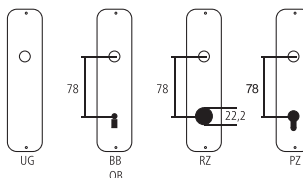

Maniglie e martelline per finestre alluminio

Maniglie per finestra chiudibili

Maniglia finestra con pomolo Serie London

Alluminio F9 titanio
perni 10/12 mm

HOPPE

Designazione	Ordine / Costruttore no.																			CHF
Maniglia finestra pomolo	55.013SV/U34	29	66	131	62	7x35	43	40/10	pz	22.95										

Pittogrammi per le misure

- Larghezza totale
- Larghezza rosetta
- Altezza totale
- Altezza rosetta
- Lunghezza della maniglia
- Sporgenza della superficie di montaggio
- Sporgenza in mezzo al foro/Distanza alla chiave
- Profondità incastrata
- Distanza del mezzo foro vite della cima – mezzo foro della maniglia
- Diametro (Foro, mandrino, asta, tubo, corda o capocorda)
- Ferro quadro/foro quadro
- Distanza dei fori di vite
- Sbalzo
- Spessore del materiale
- Filetto, vite
- Misura A
- Dimensioni della confezione/sconto scaglionato

Fori standard

Spessori standard

Porte da camera : 40 mm
Porte d'entrata : 60 mm