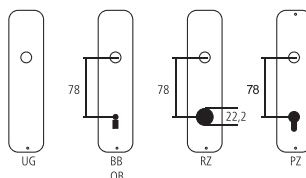

## Garniture de porte Serie Galassia

Laiton nickelé mat  
avec ressort rappel de poignée

Désignation	Commande/Réf. Fabricant			$\varnothing$			CHF
Garniture de porte	23.1106/1547 BB	140	67	16	8	38	Gt 239.00
Garniture de porte sans rosaces de clé	23.1106/1547	140	67	16	8	38	Gt 189.00

### Explication des signes

- Largeur totale
- Largeur rosace
- Hauteur totale
- Hauteur rosace
- Longueur de la poignée
- En saillie de la surface de montage
- En saillie au milieu du trou/distance au canon
- Profondeur encastrée
- Distance du milieu du trou de vis du haut au milieu du trou de poignée
- $\varnothing$  Diamètre (trou, tige, tube, corde, collet etc.)
- Tige carrée/trou carré
- Distance des trous de vis
- Recouvrement
- Epaisseur du matériel
- Filetage, vis
- A Mesure A
- Emballage/Rabais quantitatif

### Épaisseurs de bois standards

Portes de chambre : 40 mm  
Portes d'entrée : 60 mm