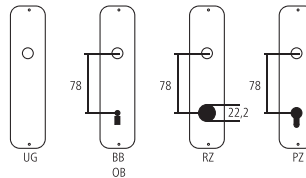

WC-Olive mit Notöffner

Messing matt vernickelt
für Schilder und Rosetten mit RZ-Lochung

Bezeichnung	Bestell-/Hersteller-Nr.	H	I	H	Ø	□	CHF
WC-Olive mit Notöffner	23.1495 WC						Pr 43.00
WC-Olive Lochteil	23.1495 OL	48	25	29	22	7	St 26.50
WC-Notöffner mit Schlitz	23.1495 S	26		11	22	7x62	St 16.50

Piktogramme für Massangaben

- Breite über alles
- Rosettenbreite
- Höhe über alles
- Rosettenhöhe
- Grifflänge
- Ausladung
- Ausladung bis Mitte Bohrung
- Einlasstiefe
- Distanz Drückerloch – oberes Schraubenloch
- Durchmesser (Bohrung, Dorn, Stange, Rohr, Seil oder Ansatz)
- Stiftquerschnitt
- Schraubenlochdistanz
- Überschlag
- Materialstärke
- Gewinde, Schrauben, Bolzen
- Mass A
- Packungsgrösse/Staffelrabatt

Standard-Lochungen

Standard-Türstärken

Zimmertüren:	40 mm
Haustüren:	60 mm