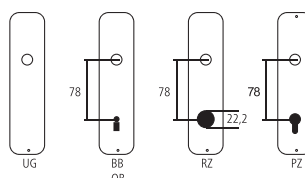

Olive WC avec indicateur

Laiton bruni

pour entrées et rosaces avec trou RZ

Désignation	Commande/Réf. Fabricant	H	I	H	∅	▣	CHF
Olive WC avec indicateur	22.1495 WC						Pr 39.00
Olive WC femelle	22.1495 OL	48	25	29	22	7	pc 24.00
Indicateur WC avec fente	22.1495 S	26		11	22	7x62	pc 15.00

Explication des signes

- Largeur totale
- Largeur rosace
- Hauteur totale
- Hauteur rosace
- Longueur de la poignée
- En saillie de la surface de montage
- En saillie au milieu du trou/distance au canon
- Profondeur encastrée
- Distance du milieu du trou de vis du haut au milieu du trou de poignée
- Diamètre (trou, tige, tube, corde, collet etc.)
- Tige carrée/trou carré
- Distance des trous de vis
- Recouvrement
- Epaisseur du matériel
- Filetage, vis
- A** Mesure A
- Emballage/Rabais quantitatif

Perçages standards

Épaisseurs de bois standards

- Portes de chambre : 40 mm
- Portes d'entrée : 60 mm