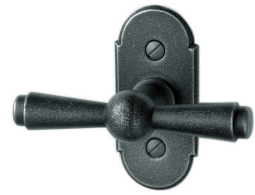

Fensterolive Serie Bern

Eisen spritzverzinkt und patiniert
Nocken 12 mm

Bezeichnung	Bestell-/Hersteller-Nr.							CHF
Fensterolive	11.733/207 F	37	81	100	51	7x38	43	St 96.00
Fensterolive mit Rastung	11.733/207 FR	37	81	100	51	7x38	43	St 109.50