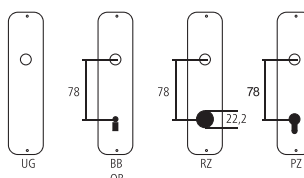

Maniglie e martelline per finestre alluminio

Maniglie per finestra chiudibili

Maniglia per finestra con pomolo Serie London

Alluminio F1 argento
perni 10/12 mm

HOPPE

Designazione	Ordine / Costruttore no.																	CHF
Maniglia finestra caten.	51.013R/U11Z	32	69	130	62	7	43	20/10	pz	62.95								

Pittogrammi per le misure

- Larghezza totale
- Larghezza rosetta
- Altezza totale
- Altezza rosetta
- Lunghezza della maniglia
- Sporgenza della superficie di montaggio
- Sporgenza in mezzo al foro/Distanza alla chiave
- Profondità incastrata
- Distanza del mezzo foro vite della cima – mezzo foro della maniglia
- Diametro (Foro, mandrino, asta, tubo, corda o capocorda)
- Ferro quadro/foro quadro
- Distanza dei fori di vite
- Sbalzo
- Spessore del materiale
- Filetto, vite
- Misura A
- Dimensioni della confezione/sconto scaglionato

Fori standard

Spessori standard

- Porte da camera : 40 mm
- Porte d'entrata : 60 mm