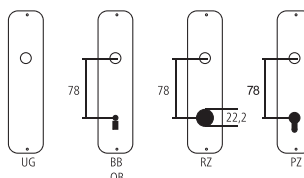

Maniglie e martelline per finestre alluminio

Maniglie per finestra chiudibili

Maniglia finestra con pomolo Serie London

Metallo bianco
perni 10/12 mm

HOPPE

Designazione	Ordine / Costruttore no.	UR	UR	UG	UR	UR	UR	UR	UR
	CHF								
Maniglia finestra pomolo	59.013SV/U34	29	66	131	62	7x37	43	40/10	pz
	21.15								

Pittogrammi per le misure

- UR Larghezza totale
- UR Larghezza rosetta
- UR Altezza totale
- UR Altezza rosetta
- UG Lunghezza della maniglia
- UR Sporgenza della superficie di montaggio
- UR Sporgenza in mezzo al foro/Distanza alla chiave
- UR Profondità incastrata
- UR Distanza del mezzo foro vite della cima – mezzo foro della maniglia
- UR Diametro (Foro, mandrino, asta, tubo, corda o capocorda)
- UR Ferro quadro/foro quadro
- UR Distanza dei fori di vite
- UR Sbalzo
- UR Spessore del materiale
- UR Filetto, vite
- A Misura A
- UR Dimensioni della confezione/sconto scaglionato

Fori standard

Spessori standard

Porte da camera : 40 mm
Porte d'entrata: 60 mm