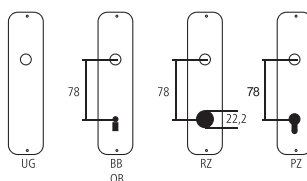

Maniglie e martelline per finestre alluminio

Maniglie per finestra chiudibili

Maniglia finestra con pomolo Serie London

Alluminio F1 argento
perni 10/12 mm

Designazione	Ordine / Costruttore no.												CHF
Maniglia finestra pomolo	51.013SV/U34	29	66	131	62	7x38	43	40/10	pz	21.90			

Pittogrammi per le misure

- Larghezza totale
- Larghezza rosetta
- Altezza totale
- Altezza rosetta
- Lunghezza della maniglia
- Sporgenza della superficie di montaggio
- Sporgenza in mezzo al foro/Distanza alla chiave
- Profondità incastrata
- Distanza del mezzo foro vite della cima – mezzo foro della maniglia
- Diametro (Foro, mandrino, asta, tubo, corda o capocorda)
- Ferro quadro/foro quadro
- Distanza dei fori di vite
- Sbalzo
- Spessore del materiale
- Filetto, vite
- Misura A
- Dimensioni della confezione/sconto scaglionato

Fori standard

Spessori standard

- Porte da camera: 40 mm
- Porte d'entrata: 60 mm