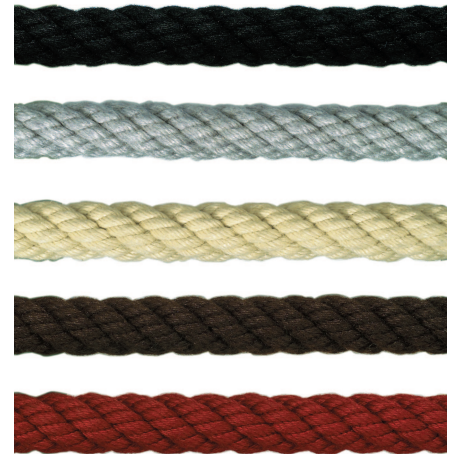

Treppenseil

Bezeichnung	Bestell-/Hersteller-Nr.	∅	⊞		CHF
Treppenseil schwarz Acryl	60.3080	30	75/10	m	32.50
Treppenseil grau Acryl	60.3081	30	75/10	m	32.50
Treppenseil blau Viscose	60.3082	30	75/10	m	37.00
Treppenseil hanffarbig Polypropylen	60.3090	30	75/10	m	29.00
Treppenseil braun Acryl	60.3091	30	75/10	m	28.00
Treppenseil rot Acryl	60.3093	30	75/10	m	28.00