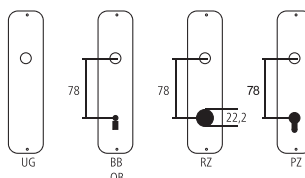

### Placche antifurto

Zamak nichelato opaco  
senza viti - certificato secondo norma EN 1906 RC 1 / con piastrina antiforo e rosetta di protezione per il cilindro / per Kaba Elostar

Designazione	Ordine / Costruttore no.	H	I	H	⌀	∅	mm	CHF
Placche antifurto	43.1188/12 RZ78 (Eins. 4)	52	280	16/5	84	16/1-8	3xM6	Pr 223.40
Placche antifurto	43.1188/14 RZ78 (Eins. 6)	52	280	16/5	84	16/1-8	3xM6	Pr 223.40
Placche antifurto	43.1188/16 RZ78 (Eins. 8)	52	280	16/5	84	16/1-8	3xM6	Pr 223.40
Placche antifurto	43.1188/18 RZ78 (Eins.10)	52	280	16/5	84	16/1-8	3xM6	Pr 223.40
Placche antifurto	43.1188/20 RZ78 (Eins.12)	52	280	16/5	84	16/1-8	3xM6	Pr 223.40
Placche antifurto	43.1188/22 RZ78 (Eins.14)	52	280	16/5	84	16/1-8	3xM6	Pr 223.40
Placche antifurto	43.1188/24 RZ78 (Eins.16)	52	280	16/5	84	16/1-8	3xM6	Pr 223.40
Placche antifurto	43.1188/26 RZ78 (Eins.18)	52	280	16/5	84	16/1-8	3xM6	Pr 223.40
Placche antifurto	43.1188/28 RZ78 (Eins.20)	52	280	16/5	84	16/1-8	3xM6	Pr 223.40
Placche antifurto	43.1188/30 RZ78 (Eins.22)	52	280	16/5	84	16/1-8	3xM6	Pr 223.40
Placche antifurto	43.1188/32 RZ78 (Eins.24)	52	280	16/5	84	16/1-8	3xM6	Pr 223.40
Placche antifurto	43.1188/34 RZ78 (Eins.26)	52	280	16/5	84	16/1-8	3xM6	Pr 223.40
Placca antifurto esterna	43.1188 A RZ78	52	280	16	84	16/1-8		pz 164.00
Placca antifurto interna	43.1188 I RZ78	52	280	5	84	16/1-8		pz 45.50

### Pittogrammi per le misure

- Larghezza totale
- Larghezza rosetta
- Altezza totale
- Altezza rosetta
- Lunghezza della maniglia
- Sporgenza della superficie di montaggio
- Sporgenza in mezzo al foro/Distanza alla chiave
- Profondità incastrata
- Distanza del mezzo foro vite della cima – mezzo foro della maniglia
- Diametro (Foro, mandrino, asta, tubo, corda o capocorda)
- Ferro quadro/foro quadro
- Distanza dei fori di vite
- Sbalzo
- Spessore del materiale
- Filetto, vite
- Misura A
- Dimensioni della confezione/sconto scaglionato

### Spessori standard

- Porte da camera : 40 mm
- Porte d'entrata : 60 mm