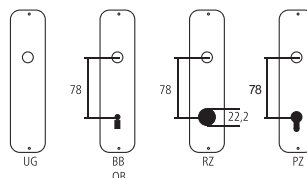

Pomolo per mobili

Ottone nichelato opaco

Designazione	Ordine / Costruttore no.	H	I	H			CHF
Pomolo per mobili	23.912	48	12	21	M4	10/10 pz	17.50

Pittogrammi per le misure

-  Larghezza totale
-  Larghezza rosetta
-  Altezza totale
-  Altezza rosetta
-  Lunghezza della maniglia
-  Sporgenza della superficie di montaggio
-  Sporgenza in mezzo al foro/Distanza alla chiave
-  Profondità incastrata
-  Distanza del mezzo foro vite della cima – mezzo foro della maniglia
-  Diametro (Foro, mandrino, asta, tubo, corda o capocorda)
-  Ferro quadro/foro quadro
-  Distanza dei fori di vite
-  Sbalzo
-  Spessore del materiale
-  Filetto, vite
-  Misura A
-  Dimensioni della confezione/sconto scaglionato

Fori standard

Spessori standard

Porte da camera : 40 mm
 Porte d'entrata: 60 mm