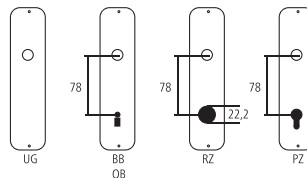

Absperrpfosten

Messing matt verchromt

Bezeichnung	Bestell-/Hersteller-Nr.	H	I	Ø	CHF
Absperrpfosten	28.1881	260	920	40	St1300.00

Piktogramme für Massangaben

- Breite über alles
- Rosettenbreite
- Höhe über alles
- Rosettenhöhe
- Grifflänge
- Ausladung
- Ausladung bis Mitte Bohrung
- Einlasstiefe
- Distanz Drückerloch – oberes Schraubenloch
- Durchmesser (Bohrung, Dorn, Stange, Rohr, Seil oder Ansatz)
- Stiftquerschnitt
- Schraubenlochdistanz
- Überschlag
- Materialstärke
- Gewinde, Schrauben, Bolzen
- Mass A
- Packungsgrösse/Staffelrabatt

Standard-Lochungen

Standard-Türstärken

Zimmertüren:	40 mm
Haustüren:	60 mm