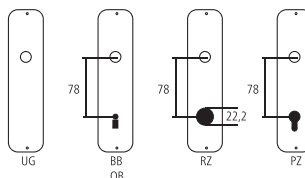

## Rohrbogen 90 °

Messing poliert verchromt

Bezeichnung	Bestell-/Hersteller-Nr.	H	I	Ø	A	CHF
Rohrbogen 90 °	26.1766	95	95	16	85	St 33.00

### Piktogramme für Massangaben

- Breite über alles
- Rosettenbreite
- Höhe über alles
- Rosettenhöhe
- Grifflänge
- Ausladung
- Ausladung bis Mitte Bohrung
- Einlasstiefe
- Distanz Drückerloch – oberes Schraubenloch
- Durchmesser (Bohrung, Dorn, Stange, Rohr, Seil oder Ansatz)
- Stiftquerschnitt
- Schraubenlochdistanz
- Überschlag
- Materialstärke
- Gewinde, Schrauben, Bolzen
- Mass A
- Packungsgrösse/Staffelrabatt

### Standard-Lochungen

### Standard-Türstärken

Zimmertüren:	40 mm
Haustüren:	60 mm