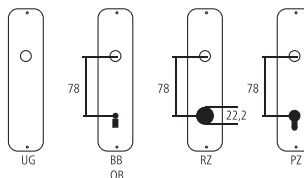

Fenstergriff mit Riegel Serie London

Metall weiss

Nocken 10/12 mm

Bezeichnung	Bestell-/Hersteller-Nr.																		CHF
Fenstergriff m/Riegel	59.013R/U34	29	66	131	63	7	43									40/10	St	32.35	

Piktogramme für Massangaben

- Breite über alles
- Rosettenbreite
- Höhe über alles
- Rosettenhöhe
- Grifflänge
- Ausladung
- Ausladung bis Mitte Bohrung
- Einlasstiefe
- Distanz Drückerloch – oberes Schraubenloch
- Durchmesser (Bohrung, Dorn, Stange, Rohr, Seil oder Ansatz)
- Stiftquerschnitt
- Schraubenlochdistanz
- Überschlag
- Materialstärke
- Gewinde, Schrauben, Bolzen
- Mass A
- Packungsgrösse/Staffelrabatt

Standard-Lochungen

Standard-Türstärken

Zimmertüren:	40 mm
Haustüren:	60 mm