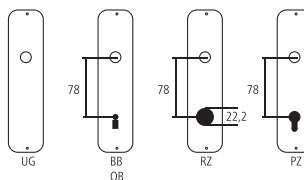

Fenstergriff Serie London

Metall weiss
Nocken 10/12 mm

Bezeichnung	Bestell-/Hersteller-Nr.														
Fenstergriff	59.013/U34	29	66	127	56	7x37	43								120/1-0
	CHF														11.70

Piktogramme für Massangaben

- Breite über alles
- Rosettenbreite
- Höhe über alles
- Rosettenhöhe
- Grifflänge
- Ausladung
- Ausladung bis Mitte Bohrung
- Einlasstiefe
- Distanz Drückerloch – oberes Schraubenloch
- Durchmesser (Bohrung, Dorn, Stange, Rohr, Seil oder Ansatz)
- Stiftquerschnitt
- Schraubenlochdistanz
- Überschlag
- Materialstärke
- Gewinde, Schrauben, Bolzen
- Mass A
- Packungsgrösse/Staffelrabatt

Standard-Lochungen

Standard-Türstärken

Zimmertüren: 40 mm
Haustüren: 60 mm