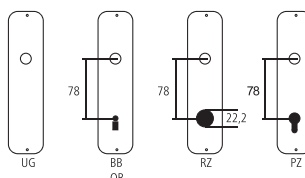

## Maniglia per finestra Serie Sky

Ottone cromato opaco  
perni 10 mm

Designazione	Ordine / Costruttore no.	UR	UR	UG	H	Q	o-o	CHF
Maniglia per finestra	28.1155/1561 FR	31	65	118	69	7x38	43	pz 62.50
Maniglia porta finestra	28.1155/1561 IR	31	65	118	69	7x90	43	pz 75.50
Maniglia esterna	28.1155/1561 AR	31	65	118	69	7	43	pz 75.50

### Pittogrammi per le misure

- Larghezza totale
- Larghezza rosetta
- Altezza totale
- Altezza rosetta
- Lunghezza della maniglia
- Sporgenza della superficie di montaggio
- Sporgenza in mezzo al foro/Distanza alla chiave
- Profondità incastrata
- Distanza del mezzo foro vite della cima – mezzo foro della maniglia
- Diametro (Foro, mandrino, asta, tubo, corda o capocorda)
- Ferro quadro/foro quadro
- Distanza dei fori di vite
- Sbalzo
- Spessore del materiale
- Filetto, vite
- Misura A
- Dimensioni della confezione/sconto scaglionato

### Spessori standard

- Porte da camera : 40 mm
- Porte d'entrata: 60 mm