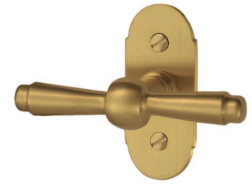

Olive de fenêtre Serie Bern

Laiton brossé mat
tenons 12 mm

Désignation	Commande/Réf. Fabricant	$\overline{R_1}$	$\overline{R_2}$	$\overline{L_1}$	$\overline{H_1}$	$\overline{H_2}$	\square	$\circ-\circ$	CHF
Olive de fenêtre	21.1484/1557 F	36	80	100	51	7x38	43	pc	78.00
Olive fenêtre avec arrêts	21.1484/1557 FR	36	80	100	51	7x38	43	pc	91.50

Explication des signes

- $\overline{H_1}$ Largeur totale
- $\overline{R_1}$ Largeur rosace
- $\overline{H_2}$ Hauteur totale
- $\overline{R_2}$ Hauteur rosace
- $\overline{L_1}$ Longueur de la poignée
- $\overline{H_1}$ En saillie de la surface de montage
- $\overline{H_2}$ En saillie au milieu du trou/distance au canon
- $\overline{H_1}$ Profondeur encastrée
- δ Distance du milieu du trou de vis du haut au milieu du trou de poignée
- \varnothing Diamètre (trou, tige, tube, corde, collet etc.)
- \square Tige carrée/trou carré
- $\circ-\circ$ Distance des trous de vis
- \neq Recouvrement
- \neq Epaisseur du matériel
- \equiv Filetage, vis
- A Mesure A
- \boxtimes Emballage/Rabais quantitatif