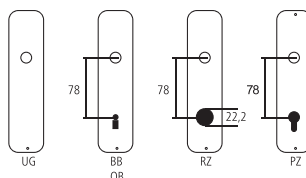

Olive WC avec indicateur

Acier inox saphir
pour trou de 18 mm

Désignation	Commande/Réf. Fabricant	H	I	H	∅	▣	CHF
Olive WC avec indicateur	71.1476 WC						Pr 91.00
Olive WC femelle	71.1476 OL	40	22	36	18	7	pc 41.00
Indicateur WC avec fente	71.1476 S	22		5	18	7x74	pc 50.00

Explication des signes

- Largeur totale
- Largeur rosace
- Hauteur totale
- Hauteur rosace
- Longueur de la poignée
- En saillie de la surface de montage
- En saillie au milieu du trou/distance au canon
- Profondeur encastrée
- Distance du milieu du trou de vis du haut au milieu du trou de poignée
- Diamètre (trou, tige, tube, collet etc.)
- Tige carrée/trou carré
- Distance des trous de vis
- Recouvrement
- Epaisseur du matériel
- Filetage, vis
- Mesure A
- Emballage/Rabais quantitatif

Perçages standards

Épaisseurs de bois standards

- Portes de chambre : 40 mm
- Portes d'entrée : 60 mm