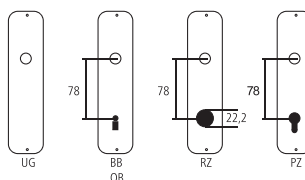

Maniglia per finestra Serie Française

Acciaio inox saphir

Designazione	Ordine / Costruttore no.	UR	UR	UG	UR	UR	UR	UR	CHF
Maniglia per finestra	71.1036/1551 FR	34	77	125	53	7x38	43	pz	137.50
Maniglia porta finestra	71.1036/1551 IR	34	77	125	53	7x90	43	pz	150.50
Maniglia esterna	71.1036/1551 AR	34	77	125	53	7	43	pz	150.50

Pittogrammi per le misure

- Larghezza totale
- Larghezza rosetta
- Altezza totale
- Altezza rosetta
- Lunghezza della maniglia
- Sporgenza della superficie di montaggio
- Sporgenza in mezzo al foro/Distanza alla chiave
- Profondità incastrata
- Distanza del mezzo foro vite della cima – mezzo foro della maniglia
- Diametro (Foro, mandrino, asta, tubo, corda o capocorda)
- Ferro quadro/foro quadro
- Distanza dei fori di vite
- Sbalzo
- Spessore del materiale
- Filetto, vite
- Misura A
- Dimensioni della confezione/sconto scaglionato

Fori standard

Spessori standard

- Porte da camera : 40 mm
- Porte d'entrata: 60 mm