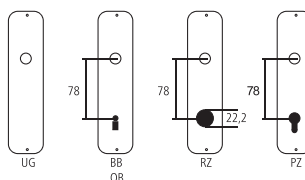

## Martellina WC c/indicat.

Ottone opaco

Designazione	Ordine / Costruttore no.	H	I	H	Ø	□	CHF
Martellina WC c/indicat.	21.1499 WC						Pr 38.50
Martellina WC femmina	21.1499 OL	48	20	29	16	7	pz 24.00
Indicatore WC c/intaglio	21.1499 S	20		11	16	7x62	pz 14.50

### Pittogrammi per le misure

- Larghezza totale
- Larghezza rosetta
- Altezza totale
- Altezza rosetta
- Lunghezza della maniglia
- Sporgenza della superficie di montaggio
- Sporgenza in mezzo al foro/Distanza alla chiave
- Profondità incastrata
- Distanza del mezzo foro vite della cima – mezzo foro della maniglia
- Diametro (Foro, mandrino, asta, tubo, corda o capocorda)
- Ferro quadro/foro quadro
- Distanza dei fori di vite
- Sbalzo
- Spessore del materiale
- Filetto, vite
- Misura A
- Dimensioni della confezione/sconto scaglionato

### Spessori standard

- Porte da camera : 40 mm
- Porte d'entrata : 60 mm