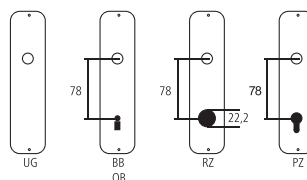

Pomolo per armadio

Vetro

Designazione	Ordine / Costruttore no.	H	H	□	▨	CHF
Martellina per armadio	95.1694 E-35	50	32	7x35		pz 52.00
Martellina per armadio	95.1694 E-42	50	32	7x42		pz 58.50
Pomolo per armadio	95.1694 F	50	30		M4	pz 49.00

Pittogrammi per le misure

- Larghezza totale
- Larghezza rosetta
- Altezza totale
- Altezza rosetta
- Lunghezza della maniglia
- Sporgenza della superficie di montaggio
- Sporgenza in mezzo al foro/Distanza alla chiave
- Profondità incastrata
- Distanza del mezzo foro vite della cima – mezzo foro della maniglia
- Diametro (Foro, mandrino, asta, tubo, corda o capocorda)
- Ferro quadro/foro quadro
- Distanza dei fori di vite
- Sbalzo
- Spessore del materiale
- Filetto, vite
- Misura A
- Dimensioni della confezione/sconto scaglionato

Fori standard

Spessori standard

- Porte da camera : 40 mm
- Porte d'entrata: 60 mm