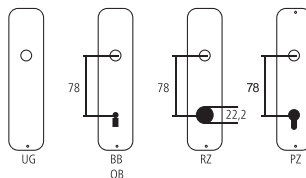

Bouton d'armoire

Verre

Désignation	Commande/Réf. Fabricant							CHF
Olive d'armoire	95.1693 E-35	50	32	7x35				pc 44.50
Olive d'armoire	95.1693 E-42	50	32	7x42				pc 56.50
Bouton d'armoire	95.1693 F	50	30				M4	pc 47.00

Explication des signes

- Largeur totale
- Largeur rosace
- Hauteur totale
- Hauteur rosace
- Longueur de la poignée
- En saillie de la surface de montage
- En saillie au milieu du trou/distance au canon
- Profondeur encastrée
- Distance du milieu du trou de vis du haut au milieu du trou de poignée
- Diamètre (trou, tige, tube, corde, collet etc.)
- Tige carrée/trou carré
- Distance des trous de vis
- Recouvrement
- Epaisseur du matériel
- Filetage, vis
- Mesure A
- Emballage/Rabais quantitatif

Perçages standards

Épaisseurs de bois standards

- Portes de chambre : 40 mm
- Portes d'entrée : 60 mm