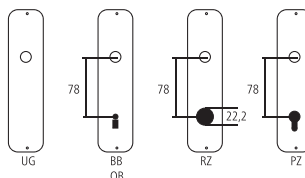

### Piktogramme für Massangaben

- Breite über alles
- Rosettenbreite
- Höhe über alles
- Rosettenhöhe
- Grifflänge
- Ausladung
- Ausladung bis Mitte Bohrung
- Einlasstiefe
- Distanz Drückerloch – oberes Schraubenloch
- Durchmesser (Bohrung, Dorn, Stange, Rohr, Seil oder Ansatz)
- Stiftquerschnitt
- Schraubenlochdistanz
- Überschlag
- Materialstärke
- Gewinde, Schrauben, Bolzen
- Mass A
- Packungsgröße/Staffelrabatt

### Standard-Lochungen

### Standard-Türstärken

Zimmertüren:	40 mm
Haustüren:	60 mm