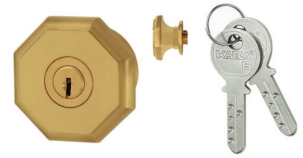

Zylinderolive

Messing matt gebürstet / ZA=Holzmontage / ZB=Combi Ferma/Steloc/Terza / GS=gleich schliessend / VS=verschieden schliessend

ZA = Holzmontage / ZB = Combi Ferma/Steloc/Terza / GS = gleichschliessend / VS = verschiedenschliessend

Bezeichnung	Bestell-/Hersteller-Nr.	H	I	H	Ø	CHF
Olive ohne Zylinder	21.1528 ZA	55	55	34	7x35	St 131.50
Zylinderolive	21.1528 ZA K8 GS	55	55	34	7x35	St 284.50
Zylinderolive	21.1528 ZA K8 VS	55	55	34	7x35	St 284.50
Olive ohne Zylinder	21.1528 ZB	55	55	34	7x35	St 131.50
Zylinderolive	21.1528 ZB K8 GS	55	55	34	7x35	St 284.50
Zylinderolive	21.1528 ZB K8 VS	55	55	34	7x35	St 284.50

Zylinder: Kaba 1036