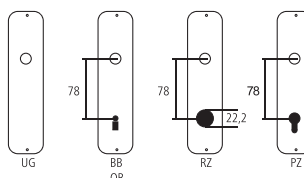

Maniglia per finestra Serie Basel

Ottone lucido
perni 12 mm

Designazione	Ordine / Costruttore no.	UR	UR	UG	H	□	⊖	CHF
Maniglia per finestra	20.1147/1551 FR	34	77	110	54	7x38	43	pz 99.00
Maniglia porta finestra	20.1147/1551 IR	34	77	110	54	7x90	43	pz 112.00
Maniglia esterna	20.1147/1551 AR	34	77	110	54	7	43	pz 112.00

Pittogrammi per le misure

- Larghezza totale
- Larghezza rosetta
- Altezza totale
- Altezza rosetta
- Lunghezza della maniglia
- Sporgenza della superficie di montaggio
- Sporgenza in mezzo al foro/Distanza alla chiave
- Profondità incastrata
- Distanza del mezzo foro vite della cima – mezzo foro della maniglia
- Diametro (Foro, mandrino, asta, tubo, corda o capocorda)
- Ferro quadro/foro quadro
- Distanza dei fori di vite
- Sbalzo
- Spessore del materiale
- Filetto, vite
- Misura A
- Dimensioni della confezione/sconto scaglionato

Fori standard

Spessori standard

- Porte da camera : 40 mm
- Porte d'entrata: 60 mm