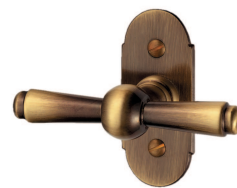

Martellina per finestra Serie Bern

Ottone bronzato
perni 12 mm

Designazione	Ordine / Costruttore no.	H _R	H _R	H _G	H	□	⊙	CHF
Martellina per finestra	22.1484/1557 F	36	80	100	51	7x38	43	pz 81.50
Martellina con arresti	22.1484/1557 FR	36	80	100	51	7x38	43	pz 95.00

Pittogrammi per le misure

- Larghezza totale
- Larghezza rosetta
- Altezza totale
- Altezza rosetta
- Lunghezza della maniglia
- Sporgenza della superficie di montaggio
- Sporgenza in mezzo al foro/Distanza alla chiave
- Profondità incastrata
- Distanza del mezzo foro vite della cima – mezzo foro della maniglia
- Diametro (Foro, mandrino, asta, tubo, corda o capocorda)
- Ferro quadro/foro quadro
- Distanza dei fori di vite
- Sbalzo
- Spessore del materiale
- Filetto, vite
- Misura A
- Dimensioni della confezione/sconto scaglionato