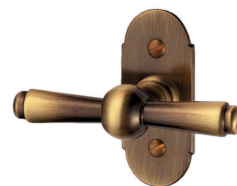

Poignées et olives de fenêtre «classic»

Olives de fenêtre

Olive de fenêtre Serie Bern

Laiton bruni
tenons 12 mm

Désignation	Commande/Réf. Fabricant							CHF
Olive de fenêtre	22.1484/1557 F	36	80	100	51	7x38	43	pc 81.50
Olive fenêtre avec arrêts	22.1484/1557 FR	36	80	100	51	7x38	43	pc 95.00

Explication des signes

- Largeur totale
- Largeur rosace
- Hauteur totale
- Hauteur rosace
- Longueur de la poignée
- En saillie de la surface de montage
- En saillie au milieu du trou/distance au canon
- Profondeur encastrée
- Distance du milieu du trou de vis du haut au milieu du trou de poignée
- Diamètre (trou, tige, tube, corde, collet etc.)
- Tige carrée/trou carré
- Distance des trous de vis
- Recouvrement
- Epaisseur du matériel
- Filetage, vis
- A Mesure A
- Emballage/Rabais quantitatif