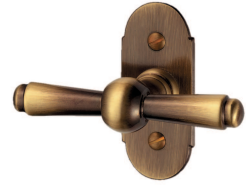

Fensterolive Serie Bern

Messing brüniert
Nocken 12 mm

Bezeichnung	Bestell-/Hersteller-Nr.	$\overline{R_1}$	$\overline{R_2}$	$\overline{L_1}$	$\overline{L_2}$	$\overline{L_3}$	$\overline{L_4}$	$\overline{L_5}$	$\overline{L_6}$	CHF
Fensterolive	22.1484/1557 F	36	80	100	51	7x38	43	St	81.50	
Fensterolive mit Rastung	22.1484/1557 FR	36	80	100	51	7x38	43	St	95.00	