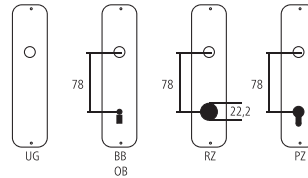

Fensterolive mit Rastung

Messing poliert
Nocken 12 mm

| Bezeichnung | Bestell-/Hersteller-Nr. | $\overline{R_1}$ | $\overline{R_2}$ | $\overline{T_G}$ | \overline{H} | \overline{D} | \overline{S} | CHF |
|--------------------------|-------------------------|------------------|------------------|------------------|----------------|----------------|----------------|----------|
| Fensterolive mit Rastung | 20.1473/1435 FR | 36 | 80 | 65 | 40 | 7x38 | 43 | St 94.00 |

Piktogramme für Massangaben

- \overline{H} Breite über alles
- $\overline{R_1}$ Rosettenbreite
- $\overline{T_G}$ Höhe über alles
- $\overline{T_R}$ Rosettenhöhe
- $\overline{T_G}$ Grifflänge
- \overline{H} Ausladung
- \perp Ausladung bis Mitte Bohrung
- \overline{H} Einlasstiefe
- δ Distanz Drückerloch – oberes Schraubenloch
- \varnothing Durchmesser (Bohrung, Dorn, Stange, Rohr, Seil oder Ansatz)
- \overline{D} Stiftquerschnitt
- $-$ Schraubenlochdistanz
- \neq Überschlag
- \neq Materialstärke
- \equiv Gewinde, Schrauben, Bolzen
- A Mass A
- \boxplus Packungsgrösse/Staffelrabatt

Standard-Lochungen

Standard-Türstärken

| | |
|--------------|-------|
| Zimmertüren: | 40 mm |
| Haustüren: | 60 mm |