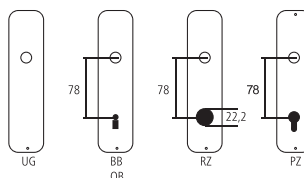

## Porte-étiquette pour plaque de sonnette

Laiton nickelé mat

Désignation	Commande/Réf. Fabricant	H	I	H	o-o	CHF
Porte-étiquette pour plaque de sonnette	23.1391 R	62	29	4	50	pc 22.00

### Explication des signes

- Largeur totale
- Largeur rosace
- Hauteur totale
- Hauteur rosace
- Longueur de la poignée
- En saillie de la surface de montage
- En saillie au milieu du trou/distance au canon
- Profondeur encastrée
- Distance du milieu du trou de vis du haut au milieu du trou de poignée
- Diamètre (trou, tige, tube, corde, collet etc.)
- Tige carrée/trou carré
- Distance des trous de vis
- Recouvrement
- Epaisseur du matériel
- Filetage, vis
- Mesure A
- Emballage/Rabais quantitatif

### Épaisseurs de bois standards

- Portes de chambre : 40 mm
- Portes d'entrée : 60 mm