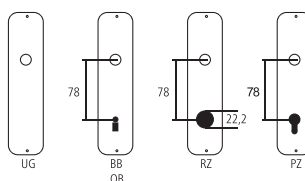

Vite per ros. antifurto

Acciaio nichelato

Designazione	Ordine / Costruttore no.	≠	☒	CHF
Vite per ros. antifurto	60.1956.23 M4x060	58-6-1	100/10 pz	1.10
Vite per ros. antifurto	60.1956.23 M4x080	78-8-1	100/10 pz	1.50
Vite per ros. antifurto	60.1956.23 M4x100	98-1-01	100/10 pz	1.70

Pittogrammi per le misure

- Larghezza totale
- Larghezza rosetta
- Altezza totale
- Altezza rosetta
- Lunghezza della maniglia
- Sporgenza della superficie di montaggio
- Sporgenza in mezzo al foro/Distanza alla chiave
- Profondità incastrata
- Distanza del mezzo foro vite della cima – mezzo foro della maniglia
- Diametro (Foro, mandrino, asta, tubo, corda o capocorda)
- Ferro quadro/foro quadro
- Distanza dei fori di vite
- Sbalzo
- Spessore del materiale
- Filetto, vite
- Misura A
- Dimensioni della confezione/sconto scaglionato

Fori standard

Spessori standard

Porte da camera : 40 mm
 Porte d'entrata : 60 mm