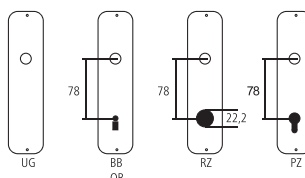

Rosetta antifurto A 50

Acciaio inox
per spessore di legno: 58-61 mm

Designazione	Ordine / Costruttore no.	H	H	⊖	mm	CHF
Rosetta antifurto A 50	60.2955.11/16 mm	50	16	38	M4	Pr 100.00
Rosetta antifurto A 50	60.2955.11/18 mm	50	18	38	M4	Pr 100.00
Rosetta antifurto A 50	60.2955.11/20 mm	50	20	38	M4	Pr 100.00

Pittogrammi per le misure

-  Larghezza totale
-  Larghezza rosetta
-  Altezza totale
-  Altezza rosetta
-  Lunghezza della maniglia
-  Sporgenza della superficie di montaggio
-  Sporgenza in mezzo al foro/Distanza alla chiave
-  Profondità incastrata
-  Distanza del mezzo foro vite della cima – mezzo foro della maniglia
-  Diametro (Foro, mandrino, asta, tubo, corda o capocorda)
-  Ferro quadro/foro quadro
-  Distanza dei fori di vite
-  Sbalzo
-  Spessore del materiale
-  Filetto, vite
-  Misura A
-  Dimensioni della confezione/sconto scaglionato

Fori standard

Spessori standard

Porte da camera : 40 mm
Porte d'entrata: 60 mm