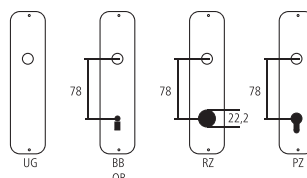

## Muschelgriff

Messing brüniert

Einlassmass 31 x 90 mm

Bezeichnung	Bestell-/Hersteller-Nr.	40	128	3	12	115	CHF
Muschelgriff	22.1323 UG	40	128	3	12	115	St 45.00
Muschelgriff	22.1323 BB	40	128	3	12	115	St 50.00
Muschelgriff	22.1323 RZ	40	128	3	12	115	St 55.00
Muschelgriff	22.1323 PZ	40	128	3	12	115	St 55.00

### Piktogramme für Massangaben

- Breite über alles
- Rosettenbreite
- Höhe über alles
- Rosettenhöhe
- Grifflänge
- Ausladung
- Ausladung bis Mitte Bohrung
- Einlasstiefe
- Distanz Drückerloch – oberes Schraubenloch
- Durchmesser (Bohrung, Dorn, Stange, Rohr, Seil oder Ansatz)
- Stiftquerschnitt
- Schraubenlochdistanz
- Überschlag
- Materialstärke
- Gewinde, Schrauben, Bolzen
- Mass A
- Packungsgrösse/Staffelrabatt

### Standard-Lochungen