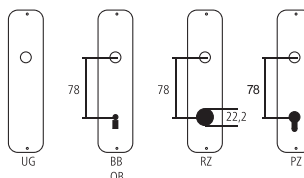

Pomolo per porta fisso

Alluminio F2 champagner

Designazione	Ordine / Costruttore no.	H	R	I	o-o	≡	CHF
Pomolo per porta fisso	52.60L/11	55	50	81	38	M12F	pz 52.00

Pittogrammi per le misure

- Larghezza totale
- Larghezza rosetta
- Altezza totale
- Altezza rosetta
- Lunghezza della maniglia
- Sporgenza della superficie di montaggio
- Sporgenza in mezzo al foro/Distanza alla chiave
- Profondità incastrata
- Distanza del mezzo foro vite della cima – mezzo foro della maniglia
- Diametro (Foro, mandrino, asta, tubo, corda o capocorda)
- Ferro quadro/foro quadro
- Distanza dei fori di vite
- Sbalzo
- Spessore del materiale
- Filetto, vite
- Misura A
- Dimensioni della confezione/sconto scaglionato

Fori standard

Spessori standard

- Porte da camera : 40 mm
- Porte d'entrata: 60 mm