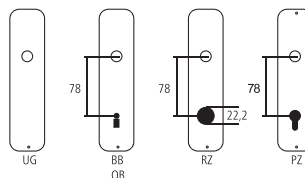

Crochet

Laiton chromé poli

Désignation	Commande/Réf. Fabricant							CHF
Crochet	26.1602	35	120	55	19		10/5 pc	46.00

Explication des signes

- Largeur totale
- Largeur rosace
- Hauteur totale
- Hauteur rosace
- Longueur de la poignée
- En saillie de la surface de montage
- En saillie au milieu du trou/distance au canon
- Profondeur encastrée
- Distance du milieu du trou de vis du haut au milieu du trou de poignée
- Diamètre (trou, tige, tube, corde, collet etc.)
- Tige carrée/trou carré
- Distance des trous de vis
- Recouvrement
- Epaisseur du matériel
- Filetage, vis
- Mesure A
- Emballage/Rabais quantitatif

Perçages standards

Épaisseurs de bois standards

- Portes de chambre : 40 mm
- Portes d'entrée : 60 mm