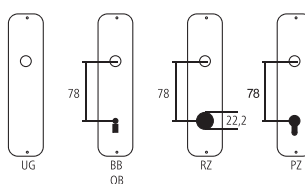

## Pomolo per porta

Ottone cromato lucido

Designazione	Ordine / Costruttore no.	H	H	Ø	□	mm	CHF
Pomoli per porta	26.1520.0	50	62	16	8		Pr 99.00
Pomolo per porta femmine	26.1520.4	50	62	16	8	M12	pz 49.50
Pomolo con ferro Wechsel DUROQUICK	26.1520.5 8x70	50	62	16	8x70		pz 59.20
Pomoli per porta	26.1520H.0	60	72	18	9		Pr 115.00
Pomolo per porta femmine	26.1520H.4	60	72	18	9	M12	pz 57.50
Pomolo con ferro Wechsel DUROQUICK	26.1520H.5 9x90	60	72	18	9x90		pz 68.20

### Pittogrammi per le misure

- Larghezza totale
- Larghezza rosetta
- Altezza totale
- Altezza rosetta
- Lunghezza della maniglia
- Sporgenza della superficie di montaggio
- Sporgenza in mezzo al foro/Distanza alla chiave
- Profondità incastrata
- Distanza del mezzo foro vite della cima – mezzo foro della maniglia
- Diametro (Foro, mandrino, asta, tubo, corda o capocorda)
- Ferro quadro/foro quadro
- Distanza dei fori di vite
- Sbalzo
- Spessore del materiale
- Filetto, vite
- Misura A
- Dimensioni della confezione/sconto scaglionato

### Spessori standard

- Porte da camera : 40 mm
- Porte d'entrata: 60 mm